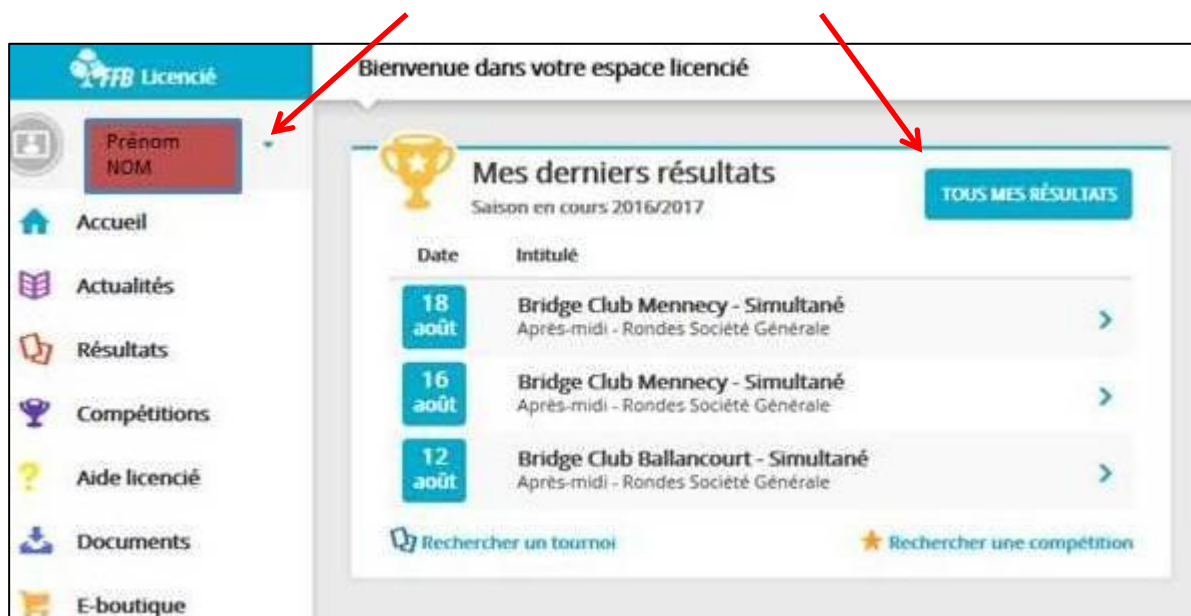

**Nota** : à n'importe quel moment, vous pouvez revenir sur votre page d'accueil personnelle, en cliquant sur « accueil » dans le menu de gauche :

Bienvenue dans votre espace licencié

Mes derniers résultats

Mon classement

Saison 2016/2017

2ÈME SÉRIE TRÉFLE

IV = 44

BIENVENUE

BIENVENUE DANS VOTRE NOUVEL ESPACE LICENCIÉ !

Accéder aux aides en ligne et au calendrier prévisionnel des évolutions de votre espace

ENTRAÎNEMENTS NATIONAUX : SAINT-CLOUD COMPLET...

Si vous voulez avoir accès à la liste de tous les tournois auxquels vous avez participé depuis le 1<sup>er</sup> juillet de l'année en cours, vous avez plusieurs possibilités :

- 1) soit à partir de la petite flèche bleue, à côté de votre nom & prénom, qui vous donne accès à votre compte, et en particulier à tous vos tournois (voir en page 7) ;
- 2) soit en cliquant sur « tous mes résultats » directement dans la fenêtre ci-dessous (en haut, à droite) :

Vous obtenez la page suivante :

The screenshot shows the 'Mes résultats' page. It features a navigation menu on the left and a table of results. The table has columns for 'Date', 'Type', and 'Intitulé'. The results are listed as follows: