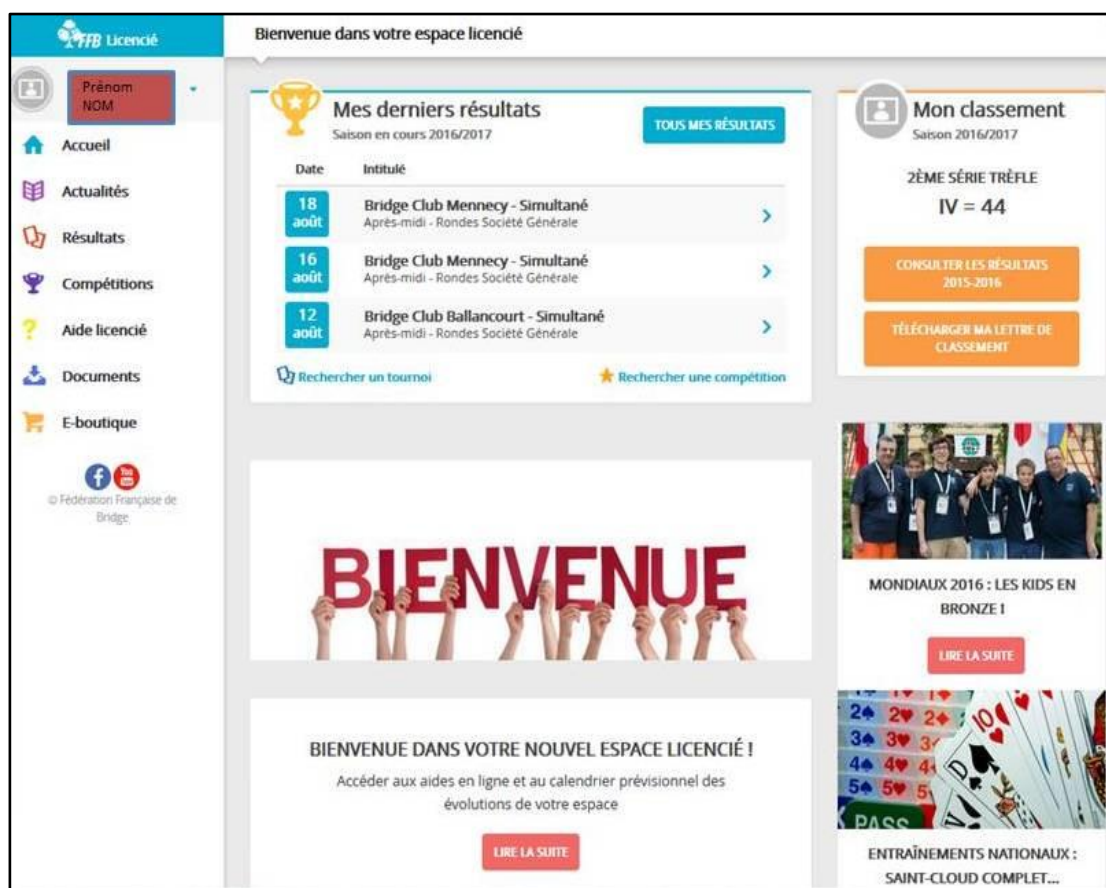

Si c'est votre première connexion, le système vous demandera de mettre à jour vos informations : adresse mail (unique), civilité, nom, prénom, date de naissance.

Il ne faudra pas oublier d'accepter les conditions générales pour passer à la page suivante.

- Je m'abonne aux résultats par mail (tournois/compétitions)
- J'accepte de recevoir la newsletter
- Je souhaite recevoir tous les mois par mail le magazine « As de Trèfle ».

Cliquez sur « valider ».

La page d'accueil du site FFB se présente de la façon suivante :

Votre espace vous donne accès à :

- vos données personnelles,
- l'ensemble de vos résultats,
- Les résultats des autres tournois,
- l'inscription à la compétition de votre choix,
- l'actualité du bridge,
- la gestion de vos abonnements (As de Trèfle, newsletters, envoi des résultats), ...