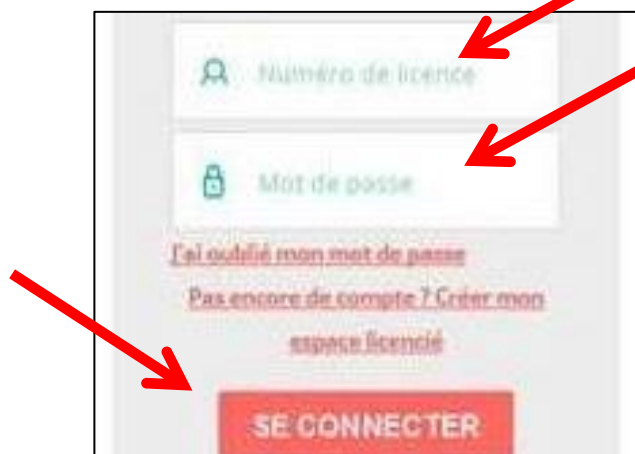

MOT DE PASSE OUBLIÉ ?

Saisissez l'adresse e-mail de votre compte licencié, afin de réinitialiser votre mot de passe. Un e-mail vous sera envoyé.

Si vous avez oublié votre adresse e-mail, contacter votre club.

Pour tout autre question, rendez-vous sur la rubrique [Aide du site](#).

A screenshot of a form titled 'MOT DE PASSE OUBLIÉ ?'. It features a text input field labeled 'Adresse e-mail' and a grey button labeled 'ENVOYER'. A red arrow points from the top left towards the 'Adresse e-mail' field.

C'est prêt : vous avez créé votre espace « licencié », vous lui avez associé une adresse mail, et vous connaissez votre mot de passe !

Vous allez pouvoir accéder à votre "espace personnel" en renseignant votre numéro de licence (en cliquant dans la case, il s'affiche tout seul, en fonction du paramétrage de votre navigateur web [Mozilla Firefox, Google Chrome, ...]) puis votre mot de passe, et enfin en cliquant sur "se connecter" dans la page d'accueil du site FFB :