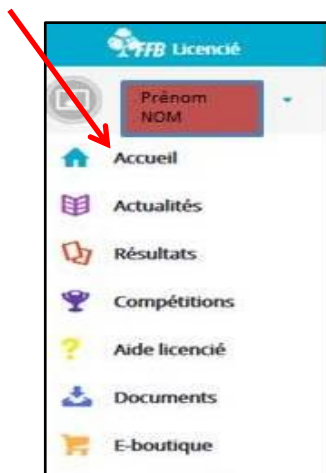

Classement NS : 45 sur 356 paires / Résultat : 58,29%

Noms des joueurs de sa paire

FRÉQUENCES & DONNÉS FEUILLES DE ROUTE

Adversaire : Noms des adversaires n°1

Donne	Score N/S	Score E/O	%	Moyenne
1		150	89,50	75,24 %
2		120	85,31	
3		110	86,13	
4	620		40,00	

Adversaire : Noms des adversaires n°2

Donne	Score N/S	Score E/O	%	Moyenne
5	690		52,10	62,13 %
6		140	79,30	
7		110	30,60	
8	170		86,53	

Adversaire : Noms des adversaires n°3

Donne	Score N/S	Score E/O	%	Moyenne

Nota : à n'importe quel moment, vous pouvez revenir sur votre page d'accueil personnelle, en cliquant sur « accueil » dans le menu de gauche :

Bienvenue dans votre espace licencié

Mes derniers résultats

Date	Intitulé
18 août	Bridge Club Mennecey - Simultané Après-midi - Rondes Société Générale
16 août	Bridge Club Mennecey - Simultané Après-midi - Rondes Société Générale
12 août	Bridge Club Ballancourt - Simultané Après-midi - Rondes Société Générale

Mon classement

Saison 2016/2017

2ÈME SÉRIE TRÉFLE

IV = 44

BIENVENUE

BIENVENUE DANS VOTRE NOUVEL ESPACE LICENCIÉ !

Accéder aux aides en ligne et au calendrier prévisionnel des évolutions de votre espace

ENTRAÎNEMENTS NATIONAUX : SAINT-CLOUD COMPLET...