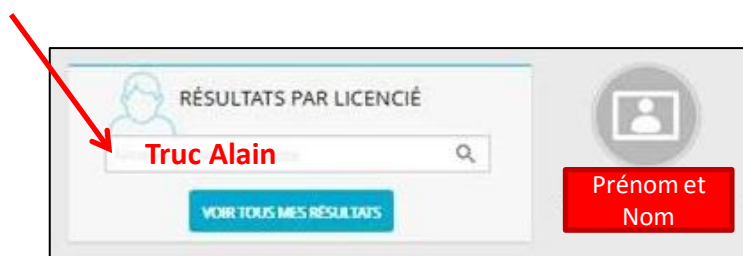

Pour trouver les résultats d'un autre licencié, il suffit de renseigner son nom et son prénom dans la case prévue à cet effet :

et en cliquant sur la « loupe » au bout de la case, une autre fenêtre s'ouvre avec la liste des tournois joués par ce licencié :

Résultats > Résultats de tournois

RÉSULTATS PAR LICENCIÉ

Nom ou numéro de licence

VOIR TOUS MES RÉSULTATS

Truc Alain

RÉSULTATS PAR ENTITÉ

Nom ville, ou numéro d'entité du club

VOIR LES RÉSULTATS DE MON CLUB

Tous les mois	Tous les types	Entité	Intitulé
Mardi 19 juillet 2016	Compétition comité	Hurepoix	Coupe des vacances 19 juillet 2016 - Finale - A - Séance 1
Mardi 12 juillet 2016	Compétition comité	Hurepoix	Coupe des vacances 12 juillet 2016 - Finale - A - Séance 1
Mardi 5 juillet 2016	Compétition comité	Hurepoix	Coupe des vacances 5 juillet 2016 - Finale - A - Séance 1

Pour avoir les résultats d'un de ces tournois, il suffit de cliquer sur la ligne correspondante.