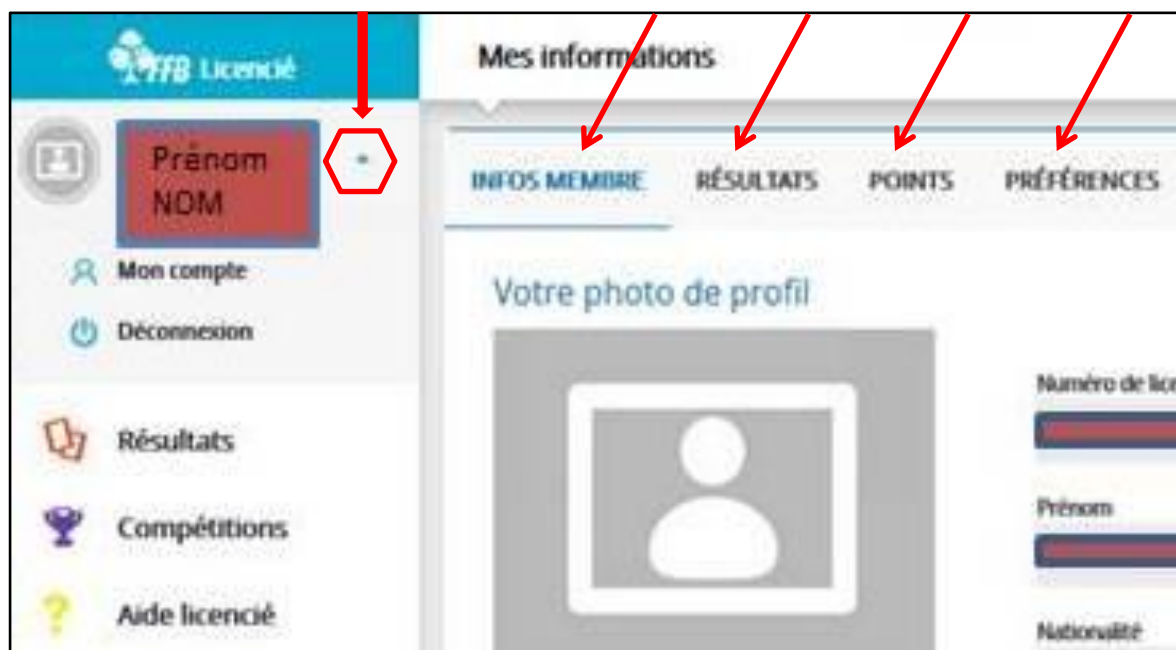

ACCEDER A MES INFORMATIONS PERSONNELLES

Dans votre espace licencié, si vous cliquez sur la petite flèche bleue, à côté de votre nom & prénom, vous avez accès à votre compte, avec toutes vos informations personnelles :

- vos infos membres,
- vos résultats,
- vos points,
- vos préférences (gestion de vos abonnements [As de Trèfle, newsletters], envoi des résultats).

Fenêtre « mes infos personnelles » :

Modifier les informations

Votre photo de profil

Afin de garantir une image de qualité :

- Taille min : 520 x 320
- Poids max : 2 mo
- Format : .jpeg, .jpg

Type de licence	Sous-type de licence	Saison	Offerte	Enregistrée	Club
Senior	Licence	2015/2016	×	×	Bridge Club Mennecy

Coordonnées

Modifier

Bâtiment, immeuble...

N°, Type et libellé de voie *

Lieu-dit

Code postal *

Ville *

Pays *

Téléphone principal

Téléphone secondaire