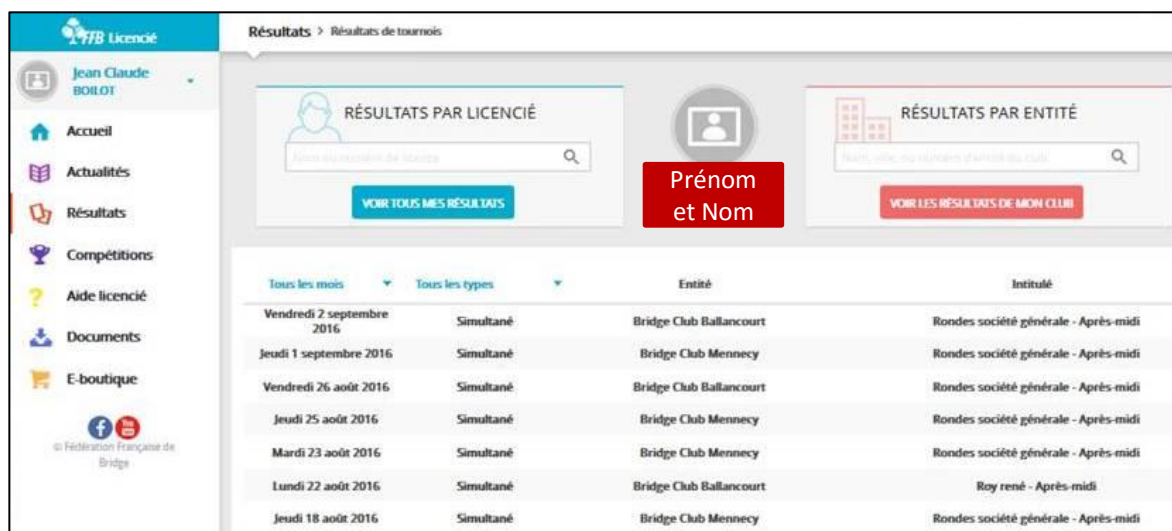

Vous obtenez la page suivante :

The screenshot shows the 'Mes résultats' page. It features a navigation menu on the left and a table of results. The table has columns for 'Date', 'Type', and 'Intitulé'. The results are listed as follows:

Date	Type	Intitulé
18/08/2016	Simultané	Rondes Société Générale - Bridge Club Mennecey - Après-midi
16/08/2016	Simultané	Rondes Société Générale - Bridge Club Mennecey - Après-midi
12/08/2016	Simultané	Rondes Société Générale - Bridge Club Ballancourt - Après-midi
11/08/2016	Simultané	Rondes Société Générale - Bridge Club Mennecey - Après-midi
09/08/2016	Simultané	Rondes Société Générale - Bridge Club Mennecey - Après-midi
08/08/2016	Simultané	Rondes Société Générale - Bridge Club Ballancourt - Après-midi
05/08/2016	Simultané	Rondes Société Générale - Bridge Club Ballancourt - Après-midi

Et en cliquant sur le tournoi qui vous recherchez, vous obtenez vos résultats (après plusieurs clics, comme expliqué en pages 10 à 12 !).

3) Une troisième possibilité existe pour accéder à tous ses résultats : il faut cliquer sur « Résultats » dans le menu de gauche de la fenêtre ci-dessous :

Une nouvelle fenêtre va s'ouvrir, vous donnant également accès à la liste de tous vos résultats :

Mais cette nouvelle fenêtre est très intéressante , car elle va nous permettre d'avoir des informations sur les tournois joués par d'autres joueurs et dans d'autres clubs (voir ci-après).