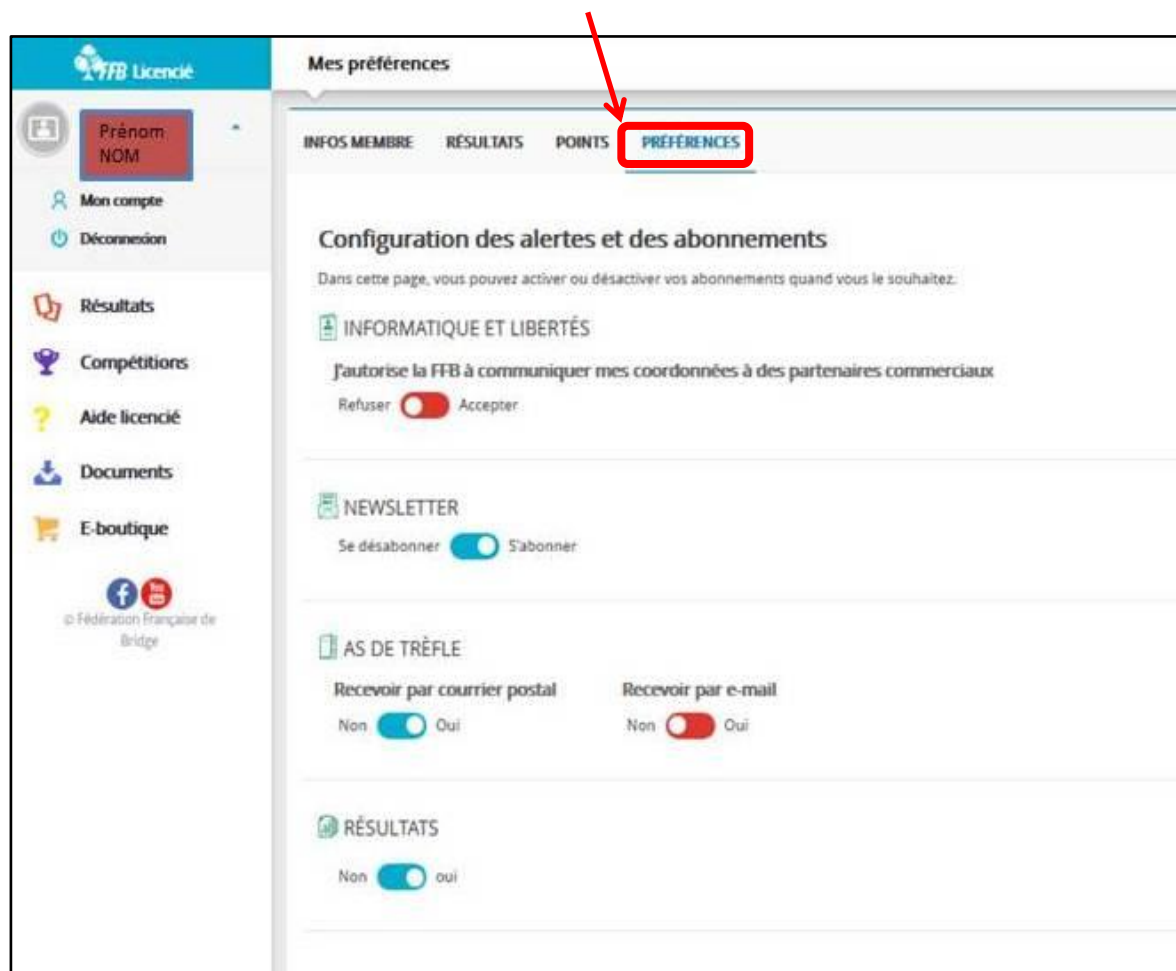

Fenêtre « mes préférences » :